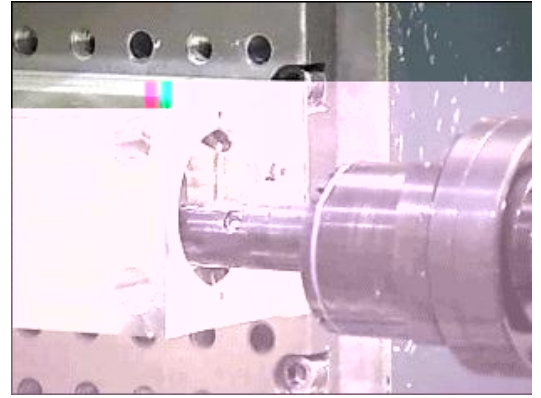

Titespot® 液压驱动角度头

360

15.9mm

13500r/min

Boeing

Eaton

Precision Castparts Corp

Parker